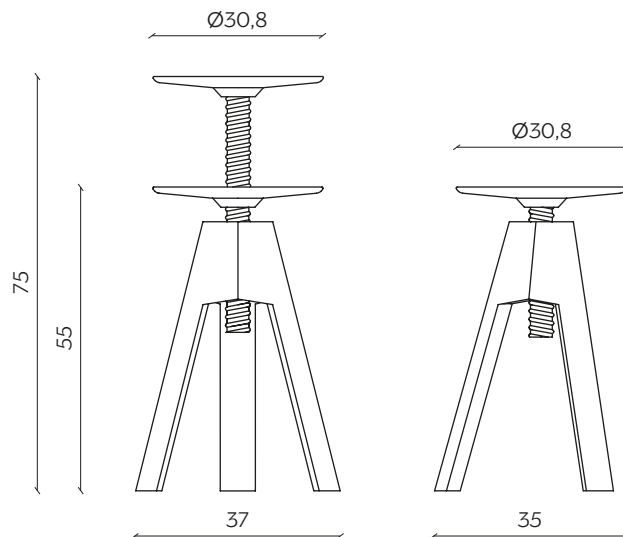

lunghezza | width: 32 cm
larghezza | depth: 33 cm
altezza | height: 45 - 65 cm
altezza del sedile | seat height: 45 - 65 cm

lunghezza | width: 37 cm
larghezza | depth: 35 cm
altezza | height: 55 - 75 cm
altezza del sedile | seat height: 55 - 75 cm

Its Thyme

lunghezza | width: 43 cm
larghezza | depth: 43 cm
altezza | height: 65 – 85 cm
altezza del sedile | seat height: 65 – 85 cm

AMBIENTE | ENVIRONMENT

interno | indoor

Its Thyme

FINITURE | FINISHES

SEDUTA | SEAT