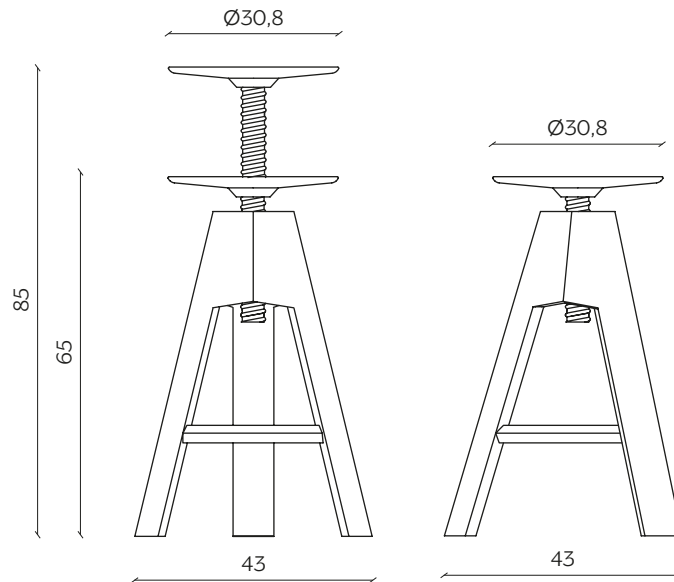

lunghezza | width: 32 cm
larghezza | depth: 33 cm
altezza | height: 45 - 65 cm
altezza del sedile | seat height: 45 - 65 cm

lunghezza | width: 37 cm
larghezza | depth: 35 cm
altezza | height: 55 - 75 cm
altezza del sedile | seat height: 55 - 75 cm

Its Thyme

lunghezza | width: 43 cm
larghezza | depth: 43 cm
altezza | height: 65 – 85 cm
altezza del sedile | seat height: 65 – 85 cm

AMBIENTE | ENVIRONMENT

interno | indoor

Its Thyme

FINITURE | FINISHES

SEDUTA | SEAT