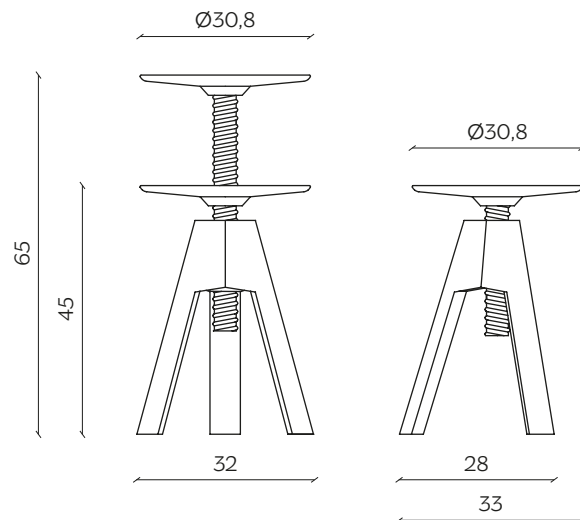

lunghezza | width: 32 cm
larghezza | depth: 33 cm
altezza | height: 45 - 65 cm
altezza del sedile | seat height: 45 - 65 cm

lunghezza | width: 37 cm
larghezza | depth: 35 cm
altezza | height: 55 - 75 cm
altezza del sedile | seat height: 55 - 75 cm

Its Thyme

lunghezza | width: 43 cm
larghezza | depth: 43 cm
altezza | height: 65 – 85 cm
altezza del sedile | seat height: 65 – 85 cm

AMBIENTE | ENVIRONMENT

interno | indoor

Its Thyme

FINITURE | FINISHES

SEDUTA | SEAT